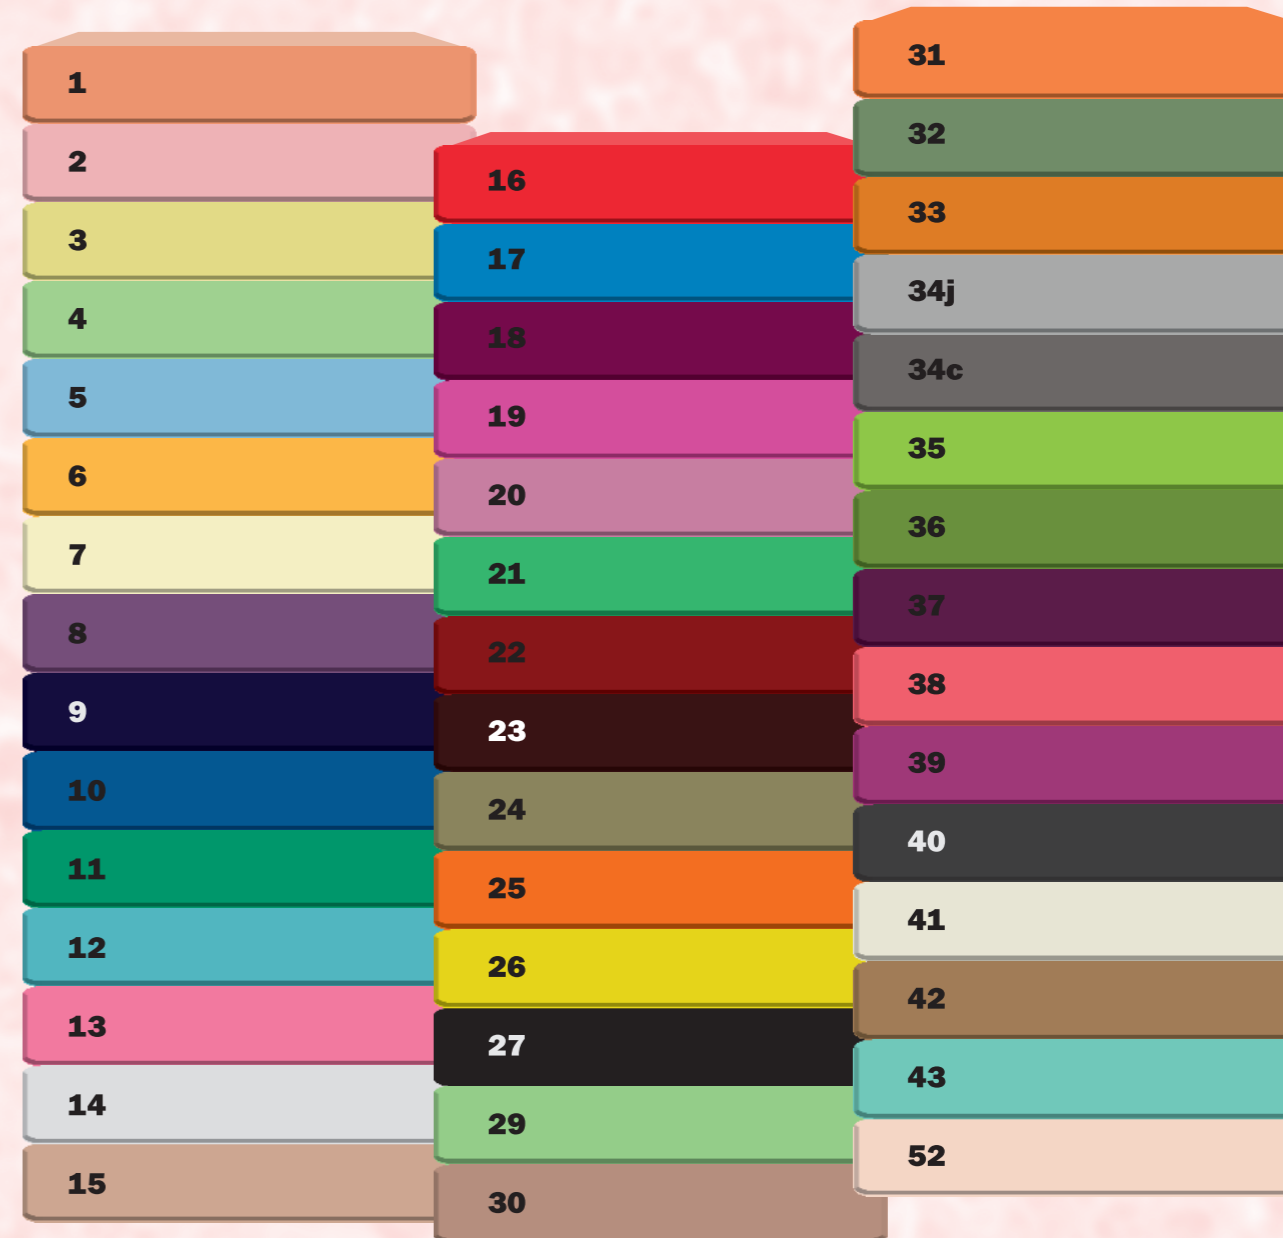

Galeria Pościeli

Posiadamy w bieżącej sprzedaży bogatą paletę kolorów, stworzoną z najwyższej jakości barwników, dzięki czemu nie tracą swoich kolorów nawet po wielokrotnym praniu.

Nie wymaga prasowania.

Jest przewiewne, przyjemne w dotyku i bardzo praktyczne w użytkowaniu.

Prześcieradło jersey wykonane z naturalnej bawełnianej 100% a frotta 82% bawełny 18% poliestru.

Wykorzystane dodatki krawieckie są najwyższej jakości.

Gumka, aby utrzymać idealne parametry, wykonywana jest na specjalne zamówienie, dzięki czemu możliwe jest wszycie jej unikalną w prześcieradłach metodą, opartą o najwyższą światową technologię wykonania bielizny osobistej.

Wysokie zakładki i elastyczność dzianiny sprawiają, że idealnie dopasowują się do materaca.

Standardowe zakładki, jersey wysokość 25 centymetrów, a frotta 20 centymetrów.

Standardowo wykonujemy wysoką gramaturę na poziomie (155 g/m² +/- 5%) jersey, a frotta 185 g/m² +/- 5%.

Prześcieradło od momentu sprowadzenia surowej bawełny, wykonywane jest tylko w polskich zakładach.